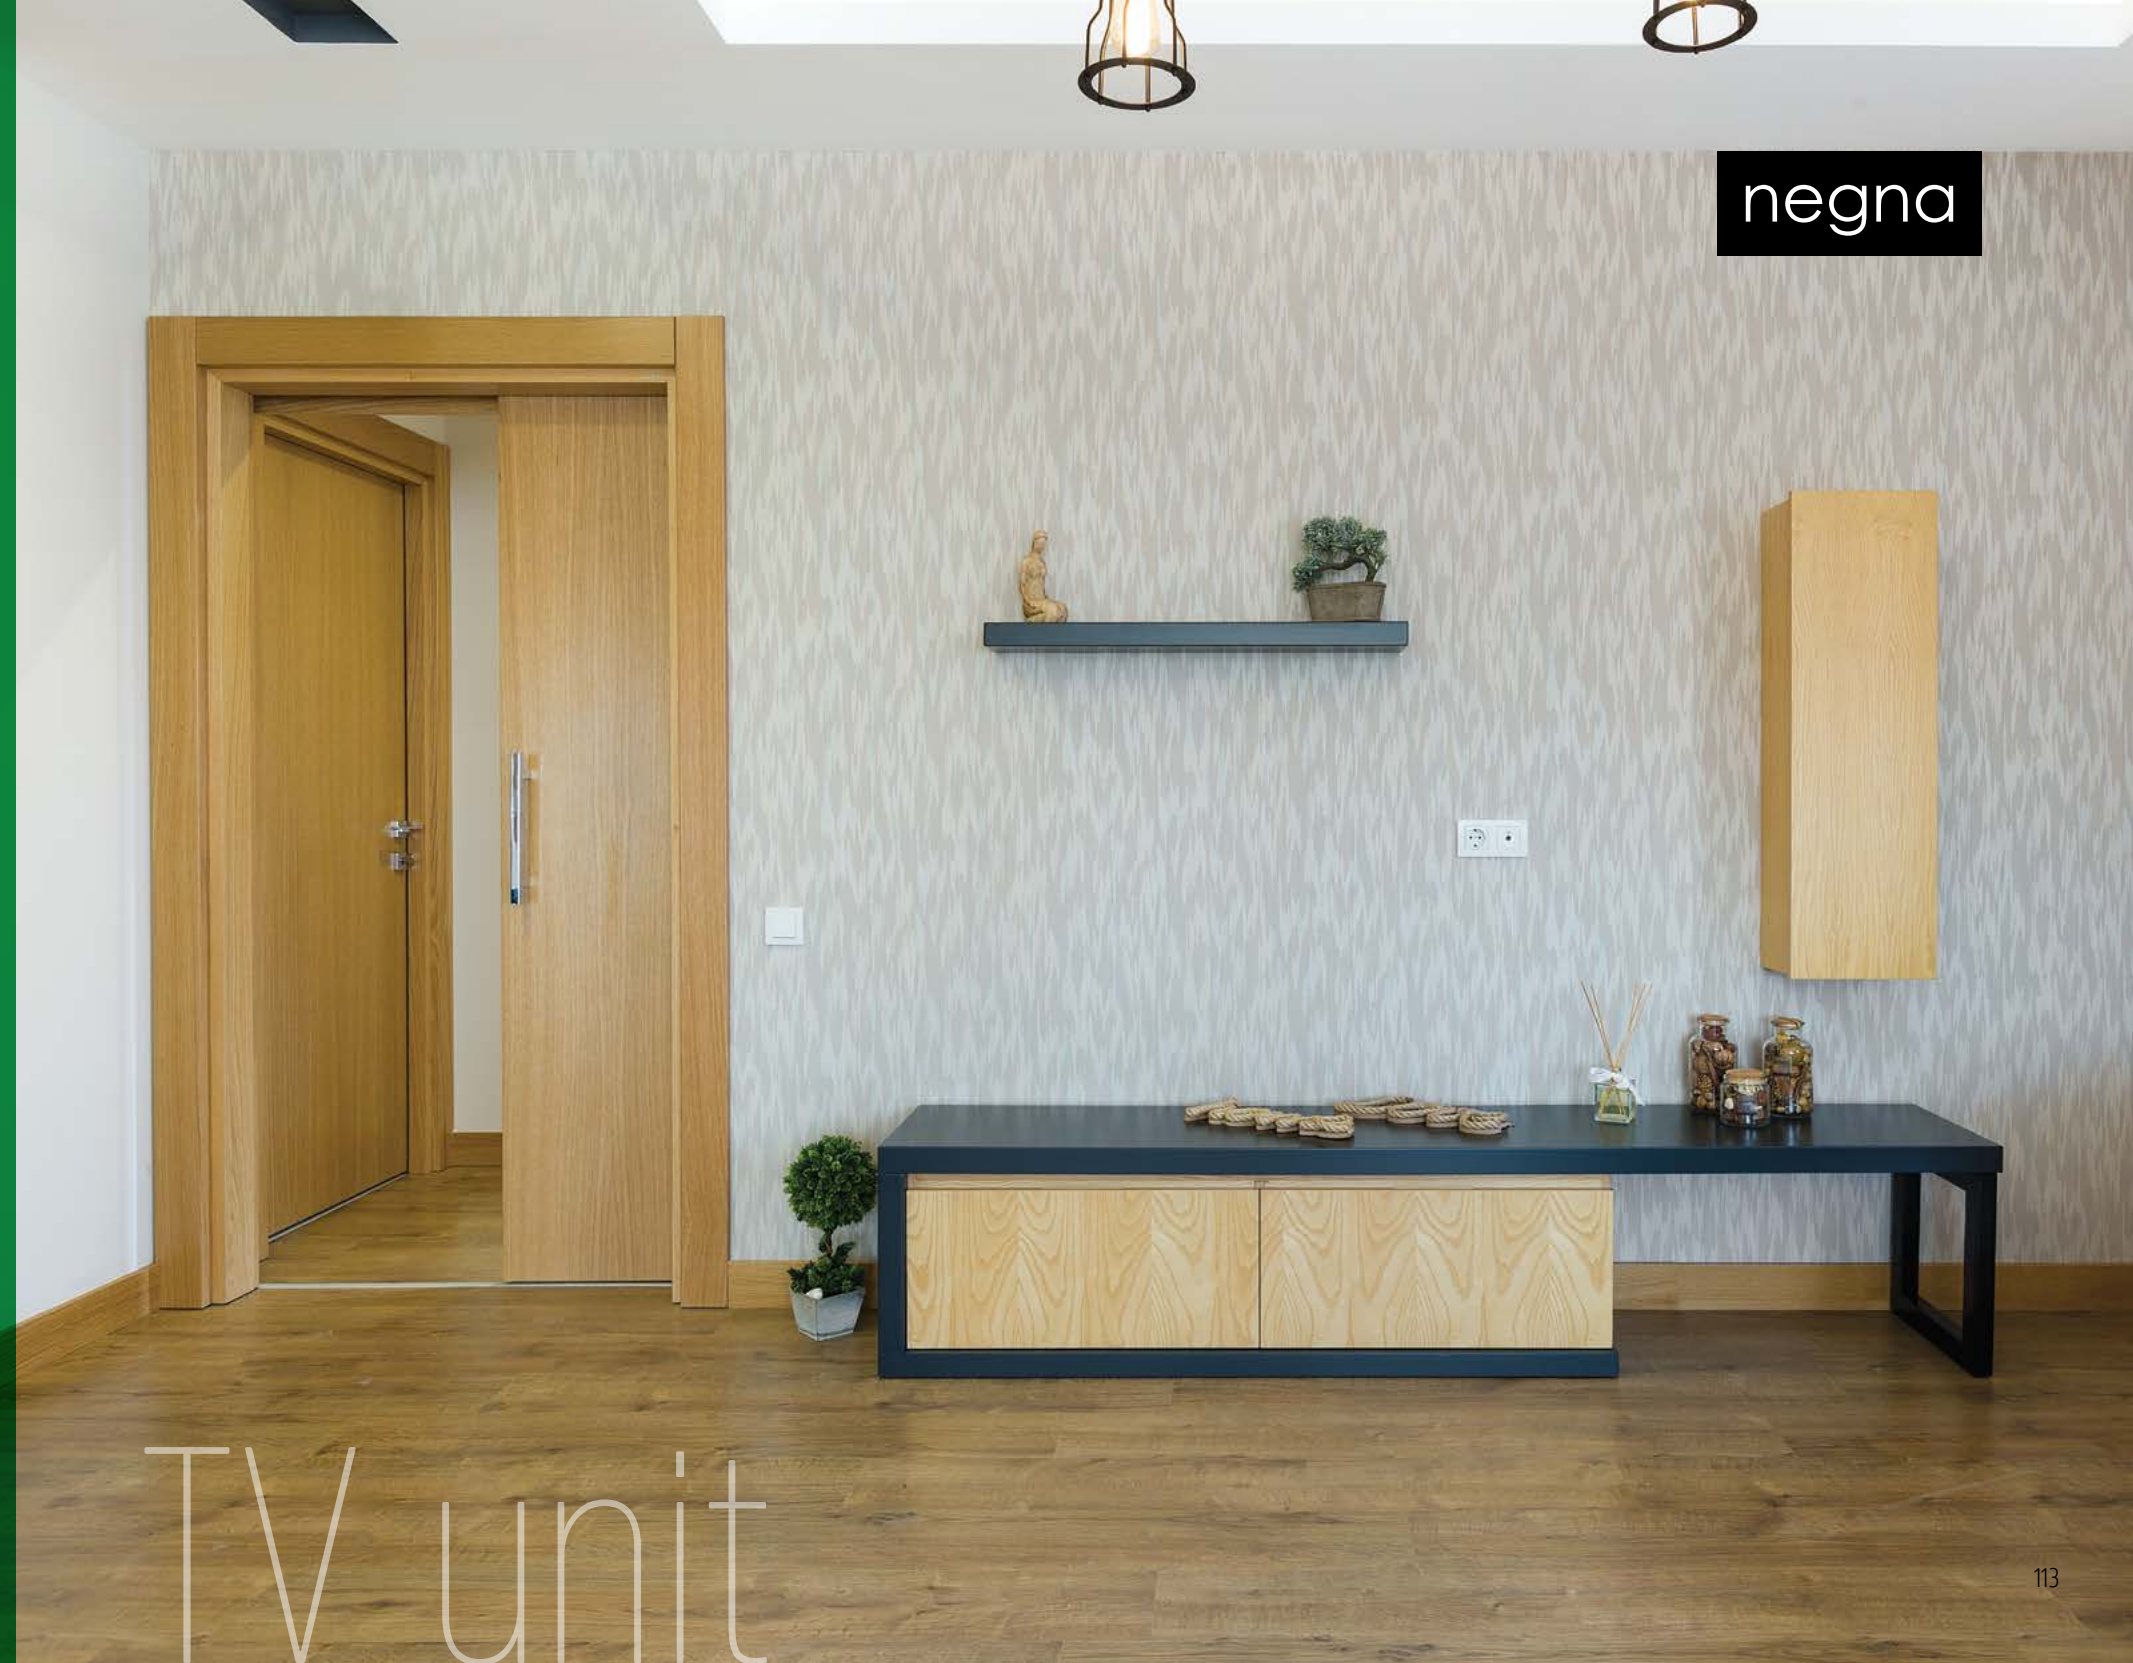

negra

TV unit